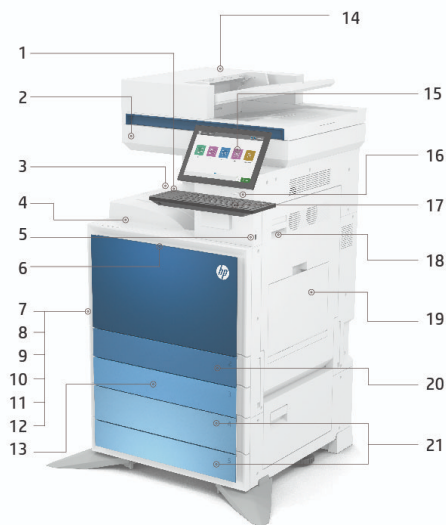

Popis produktu

1. Hardware Integration Pocket (k připojení příslušenství a zařízení jiných výrobců)¹
2. Plochý skener podporuje papír o až do formátu A3 (297 × 432 mm)
3. Výstupní zásobník na 500 listů
4. Automatický oboustranný tisk
5. Snadno přístupný port USB²
6. Přední dvířka pro přístup k tonerovým kazetám
7. Zabezpečený vysoce výkonný pevný disk HP
8. Zásuvka pro lankový bezpečnostní zámek
9. Hostitelský port SuperSpeed USB 3.0
10. Vysokorychlostní hostitelský port USB 2.0
11. Port Gigabit Ethernet
12. Port SuperSpeed USB 3.0 pro zařízení
13. Zásobník 3 na 520 listů podporuje média ve formátu až A3
14. Oboustranný automatický podavač dokumentů na 300 listů podporuje média do formátu A3 (pouze modely Flow)
15. 25,6cm (10,1palcový) barevný dotykový displej
16. Vypínač
17. Klávesnice plné velikosti
18. Pravá přístupová dvířka k dráze tisku
19. Víceúčelový zásobník 1 na 100 listů podporuje média ve formátu až A3
20. Zásobník 2 na 520 listů podporuje média ve formátu až A4
21. Dva volitelné zásobníky na 2x 520 listů s podstavcem podporují média ve formátu až A3

Představení řady

Model	HP Color LaserJet Managed Flow MFP E786z		
Produktové číslo	5QJ94A	5QJ94A (základní) + 8EP56AAE (licence Speed)	5QJ94A (základní) + 8EP57AAE (licence Speed)
Print speed (A4 and letter, black)³	Až 25 str./min	Až 30 str./min	Až 35 str./min
Scan speed (A4 and letter, black)⁴	120 str./min, 240 obr./min, jednostranně/oboustranně		
Funkce	Tisk, kopírování a skenování (volitelný fax a bezdrátové připojení) (všechny modely)		
Kapacita ADF	200 listů		
Vstupní kapacita	Standardní: 1 140 listů; Maximálně: 3 140 listů (všechny modely)		
Advanced workflow features	Technologie HP EveryPage,⁵ klávesnice plné velikosti, integrovaná technologie OCR, automatická orientace, automatické nastavení odstínu, automatické oříznutí stránky, úpravy dokumentů, automatické odstranění barvy papíru, oddělování úloh		

¹ Řešení nasazená přes Hardware Integration Pocket (HIP) mohou vyžadovat další nákup.

Hlavní funkce

Zvládněte více a rychleji s vysokými rychlostmi tisku, skenování a kopírování a maximální dobou provozu – s využitím čtyřjádrového procesoru podle vlastního návrhu společnosti HP.

Optimize your workflows and help increase productivity with upgradeable hardware options and scalable solutions to support your workforce for today and tomorrow. HP Wolf Enterprise Security poskytuje nejzabezpečenější tisk na světě díky špičkovému vícevrstvému samoopravnému zabezpečení, které zajišťuje ochranu, rozpoznání a přizpůsobení se novým hrozbám.¹ Předcházíme problémům a podporujeme tak bezproblémový chod vaší firmy.

Šetříte zdroje díky energeticky úspornému tisku, který splňuje standardy EPEAT Gold, Blue Angel a Energy Star.⁹ Podporujeme cíl společnosti HP dosáhnout uhlíkové neutrality a plně udržitelné ekonomiky.

Služby a řešení